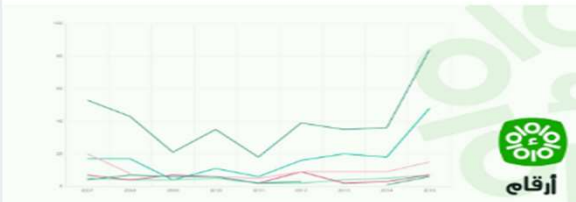

أرقام

رسم بياني

16/03/2021

عدد دور الشباب

المعهد الوطني للإحصاء