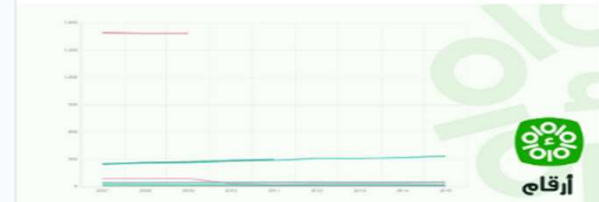

المعهد الوطني للإحصاء

أرقام

رسم بياني

25/03/2021

إجمالي استخدام المياه

المعهد الوطني للإحصاء

أرقام

رسم بياني