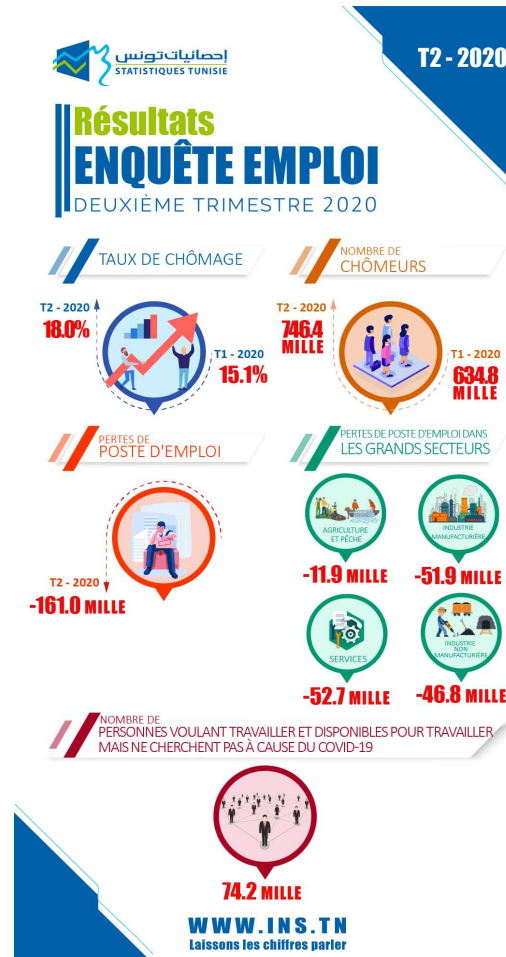

Des infographies publiées sur Facebook et tweeter