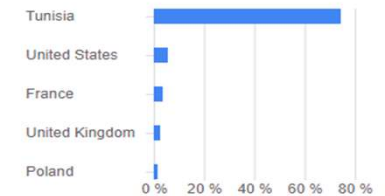

Les 30 derniers jours

RAPPORT SUR LES PAGES

Pays

| Pays           | Sessions |
|----------------|----------|
| Tunisia        | 21326    |
| United States  | 1698     |
| France         | 1002     |
| United Kingdom | 765      |
| Poland         | 416      |
| Algeria        | 381      |
| Morocco        | 347      |
| Germany        | 263      |
| Italy          | 186      |
| Saudi Arabia   | 162      |

Où vos utilisateurs se trouvent-ils ?

Sessions par pays

Les 30 derniers jours

VUE D'ENSEMBLE

Ordinateur

66,2 %

↑19,2 %

Mobile