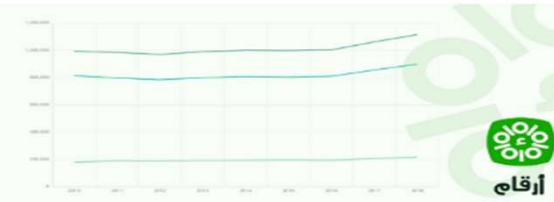

إدارة عمومية

إكتشف أكثر من 98 محتوى من المعهد الوطني للإحصاء

قاعات السينما

المعهد الوطني للإحصاء

أرقام

رسم بياني

16/03/2021

عدد العاملين للمؤسسات حسب الجنسية

المعهد الوطني للإحصاء

أرقام

رسم بياني

25/03/2021

إجمالي استخدام المياه

المعهد الوطني للإحصاء

أرقام

رسم بياني