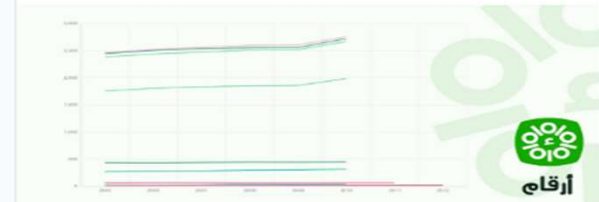

أرقام

رسم بياني

25/03/2021