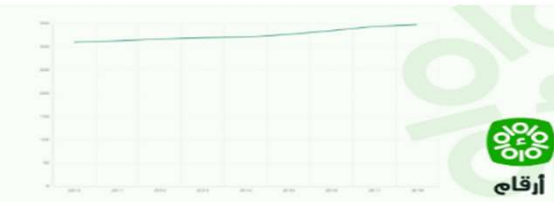

المعهد الوطني للإحصاء

أرقام

رسم بياني

25/03/2021

إجمالي استخدام المياه

المعهد الوطني للإحصاء

أرقام

رسم بياني

25/03/2021

الأفلام المعروضة بدور السينما

المعهد الوطني للإحصاء

أرقام

رسم بياني

16/03/2021

عدد دور الشباب

المعهد الوطني للإحصاء